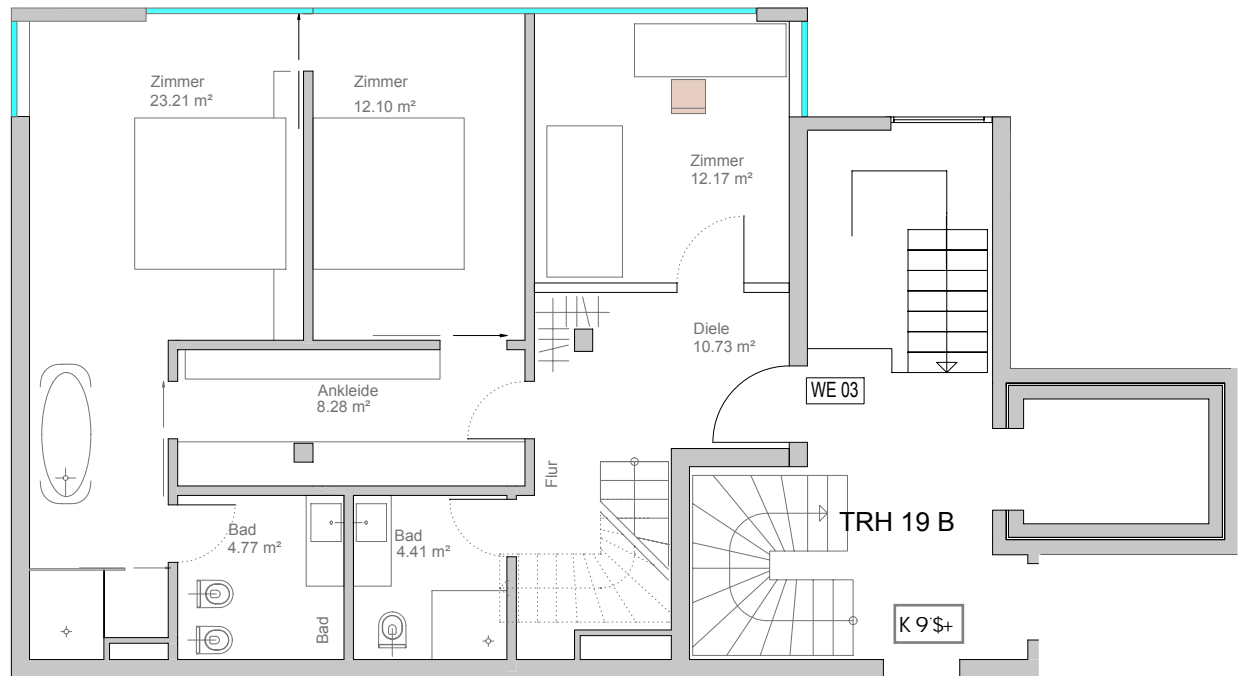

Wichmannstr 19 b Wohnung 8 a im 6. Obergeschoss

Wohnfläche gesamt 76,26 m²

Öa•^A [@ ~ } * A a } A a A ^ i A [@ ~ } * A A \ []] ^ | a ^ i a }